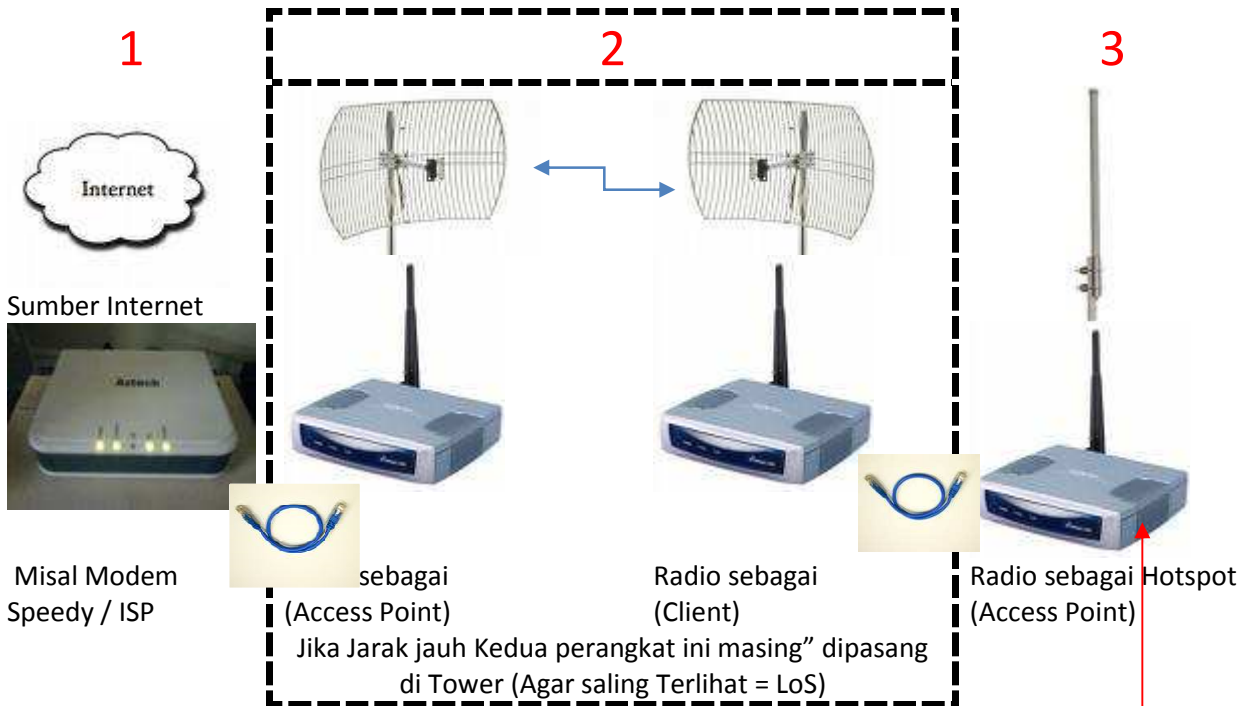

Pada Nomer 2 masing-masing membutuhkan :

- a. Tower Antenna (tinggi sesuaikebutuha/lokasi)
- b. AP - Radio WiFi Access Point type Outdoor / Indoor + Box**
- c. Antenna Grid**
- d. Kabel Pigtail, Penghubung AP ke Antena Grid (bisanya panjang < 0.5 meter)**
- e. Kabel LAN (UTP/STP), Sepanjang/Setinggi T ower
- f. PoE Power Over Ethernet = Men-supply Tegangan dari Bawah ke AP yg ada di Tower lewat kabel LAN (e)